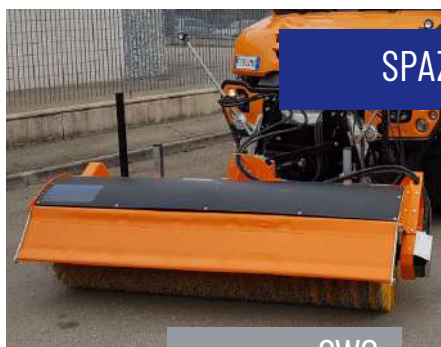

SPAZZATRICI

SWC